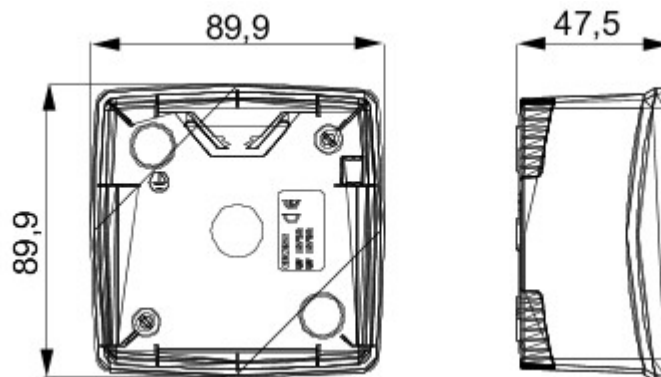

Szabodon álló, falra szerelhető és üres önálló szerelvénydobozok a Chorus moduláris eszközök felszereléséhez. A szabadon álló és falra szerelhető szerelvénydobozok fehér és fekete színben kaphatóak, és Chorus díszítőkeretekkel és ONE díszítőkeretekkel szerelhetőek. A RAL 7035 szürke színű önálló szerelvénydobozok IP40 és IP55 védelemmel elérhetőek: mindkét típus eltávolítható kikönnnyítéssel elérhető, a vízálló változat UV-álló átlátszó membránnal van ellátva. A szerelvénydobozok és önálló szerelvénydobozok a földelő kapcsok rögzítéséhez előkészítésre kerültek.

Leírás	2 férőhely	Szín	Satin White
Jellemzők	Halogénmentes	Szerelőkeret	GW16822
Díszítőkeretekhez	ONE International	Csavarozási nyomaték	0.8 Newton/Meter
Külső méretek HxMxM (mm)	90x90x46	Izzóhuzalos vizsgálat:	650°C
Hőállóság (golyós nyomópróba)	70°C	Szabvány	EN 60670-1
Üzembe helyezési hőmérséklet	-5 +60 °C	Elektronikai kód	0110

DIMENSIONAL

TECHNICAL SYMBOLOGY

GWT

650°C

70°C

STANDARDS/APPROVALS

GEWISS S.p.A. Via A. Volta, 1
24069 Cenate Sotto - Bergamo - Italy
tel. +39 035 94 61 11 fax +39 035 94 69 09

www.gewiss.com
sat@gewiss.com
Last update 27/10/2022

Data, measures, designs and pictures are shown only as informative purposes, and could be changed without previous notice